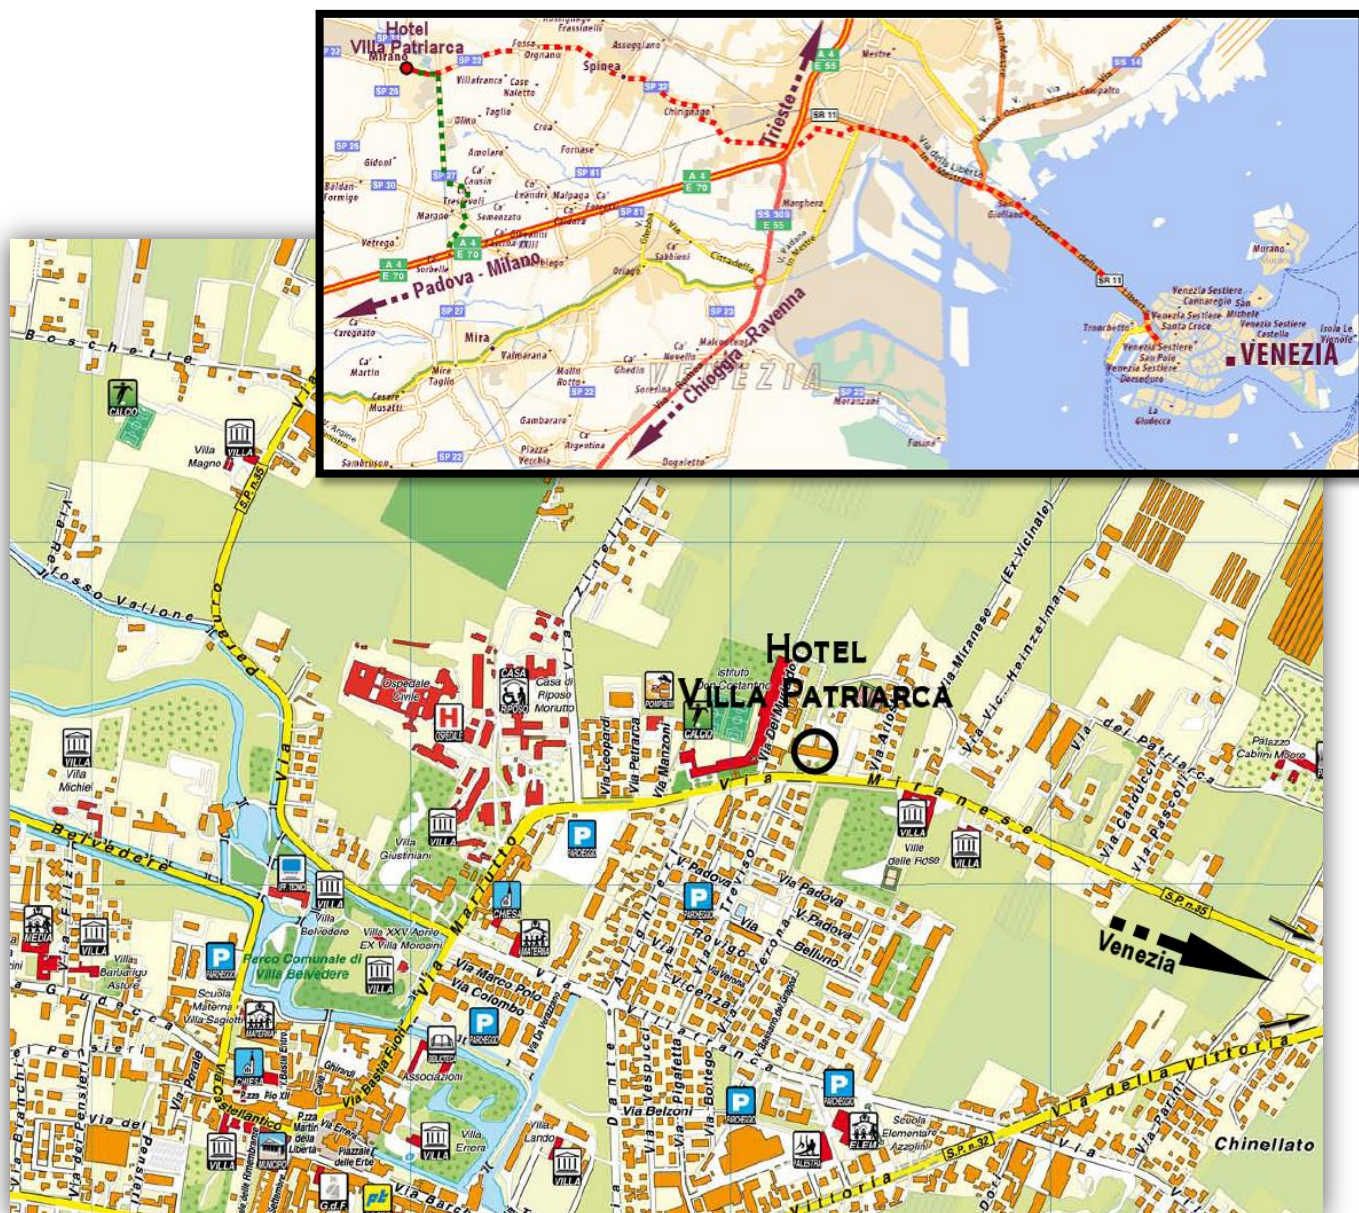

Hotel Villa Patriarca

Via Miranese 25 – 30035 – Mirano (Venezia)

Tel. (+39) 041 430006 – Fax (+39) 041 5702077 – info@villapatriarca.com

COME ARRIVARE

In auto

Dall'autostrada A4 uscite a Dolo/Mirano e poi dalla rotonda seguite le indicazioni per Mirano (prima uscita). Al successivo semaforo svoltate a destra e poi seguite le indicazioni per Villa Patriarca, che si trova a circa 3 km di distanza.

In treno

Dalla stazione ferroviaria di Mira/Mirano potete prendere un taxi privato che in circa 10 minuti vi porterà fino all'hotel.

In aereo

Per raggiungere Villa Patriarca dall'aeroporto di Venezia "Marco Polo" oppure dall'aeroporto di Treviso "San Giuseppe" potete prendere un taxi privato: da Venezia arriverete in circa 25 minuti mentre da Treviso arriverete in circa 35 minuti.