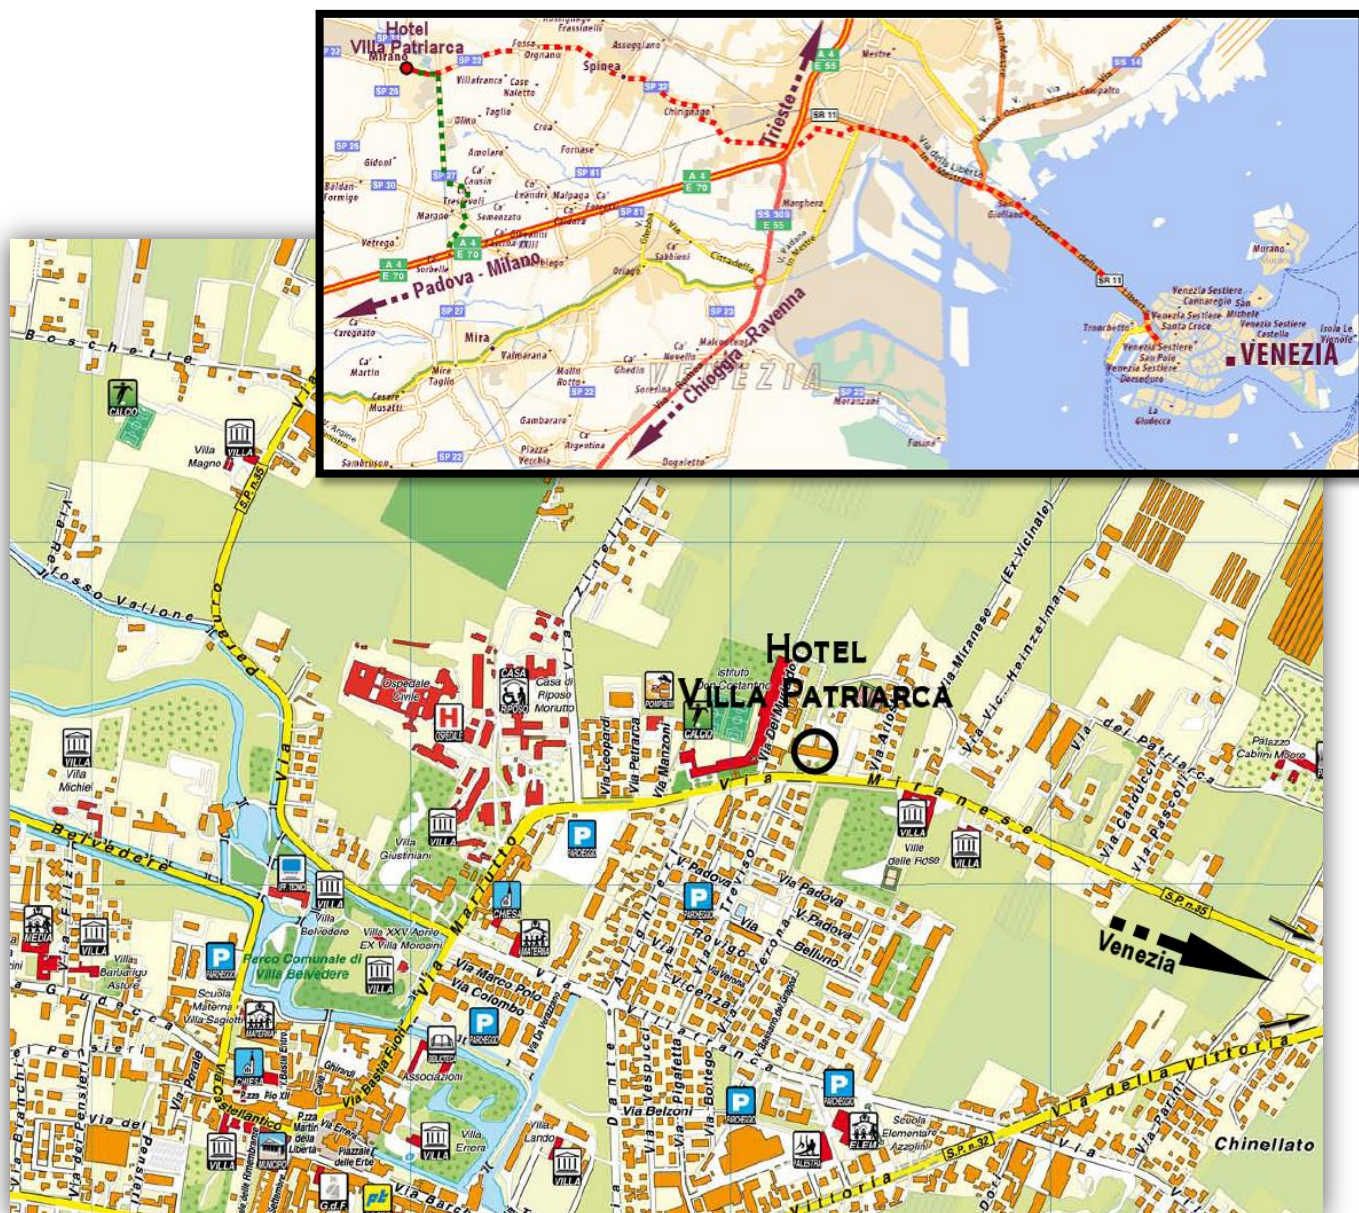

Hotel Villa Patriarca

Via Miranese 25 – 30035 – Mirano (Venezia)

Tel. (+39) 041 430006 – Fax (+39) 041 5702077 – info@villapatriarca.com

COMMENT VENIR

En voiture

Depuis l'autoroute A4, sortez à Dolo/Mirano et au rond-point, suivez les indications en direction de Mirano (première sortie). Au feu de signalisation suivant, tournez à droite, puis suivez les indications vers la Villa Patriarca qui se situe à environ 3 km.

En train

Depuis la gare de Mira/Mirano, vous pouvez prendre un taxi privé qui vous emmènera jusqu'à l'hôtel en 10 minutes environ.

En avion

Pour rejoindre la Villa Patriarca depuis l'aéroport « Marco Polo » de Venise" ou « San Giuseppe » de Trévis, vous pouvez prendre un taxi privé : depuis Venise, vous mettrez environ 25 minutes et depuis Trévis, environ 35 minutes.